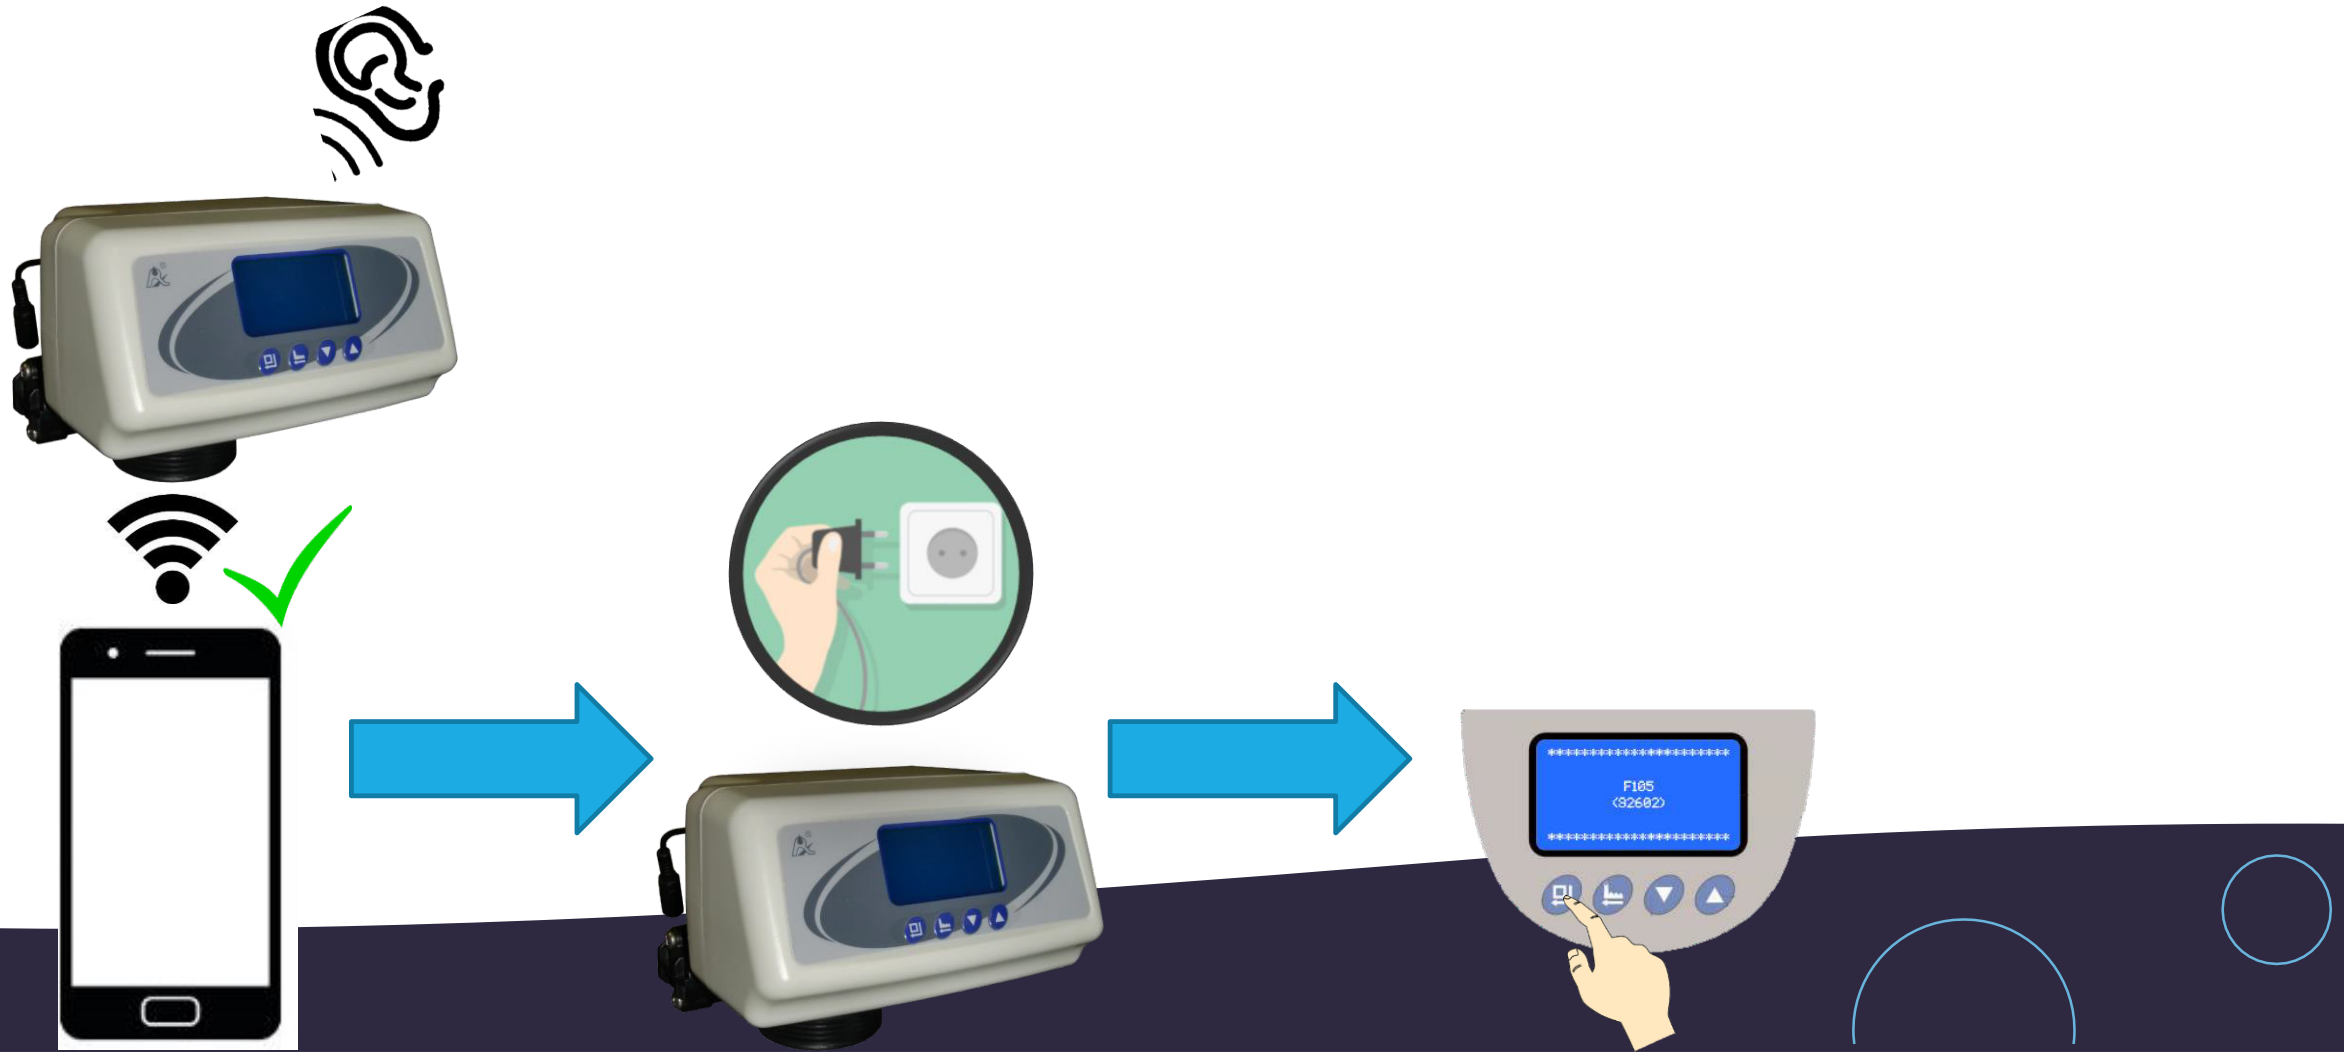

APLICAȚIE WIFI PENTRU DEDURIZATOR DE APĂ MIDNIGHT

Conectarea capului de control