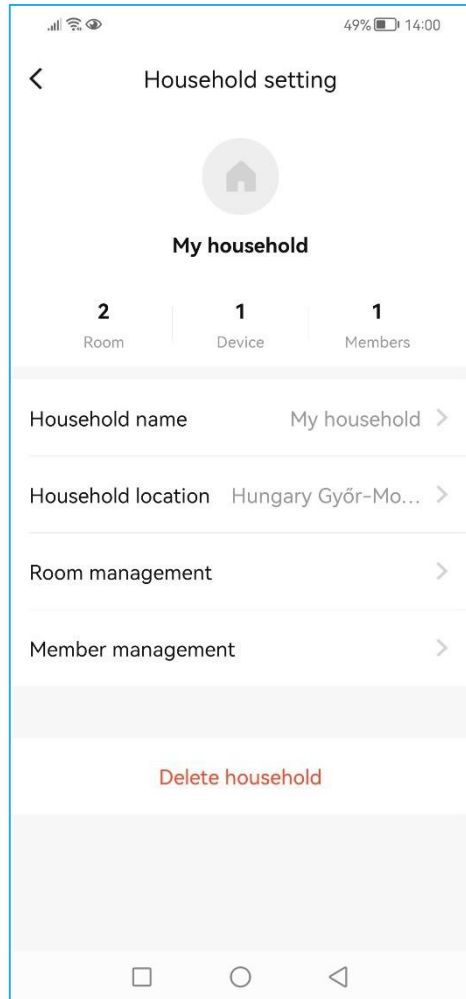

APLICAȚIE WIFI PENTRU DEDURIZATOR DE APĂ MIDNIGHT

Gestionarea gospodăriei, gruparea dispozitivelor

După conectarea dispozitivelor, avem posibilitatea să le denumim, să le grupăm sau să invităm alți utilizatori într-un anumit grup - gospodărie, care ne poate administra și monitoriza dispozitivele.

Într-o gospodărie dată, putem crea încăperi în care pot fi amplasate dispozitivele conectate.

Utilizatorii noi sunt invitați folosind un cod QR, iar după invitație, avem opțiunea de a atribui drepturi persoanelor invitate.