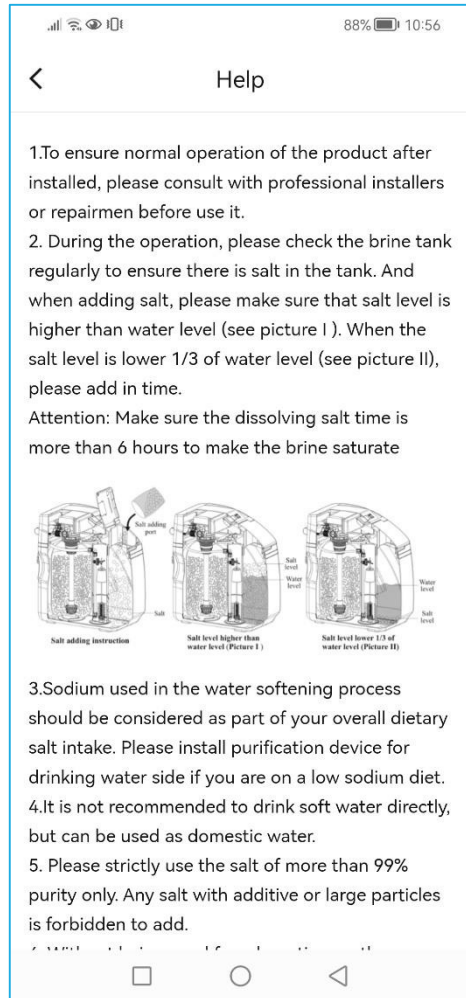

APLICAȚIE WIFI PENTRU DEDURIZATOR DE APĂ MIDNIGHT

Ajutor

În cadrul aplicației există un meniu „Help”, în care aplicația oferă informații generale despre funcționarea corectă și funcționarea generală a dedurizatorului de apă.

Producătorul a rezumat cele mai importante informații într-un total de 13 puncte, cum ar fi ce trebuie făcut în cazul unei pane de curent, ce sare să folosiți și cum să o umpleți, la ce să acordați atenție înainte de prima utilizare sau în cazul în care instalatia nu o folosiți mai multe zile ...etc.