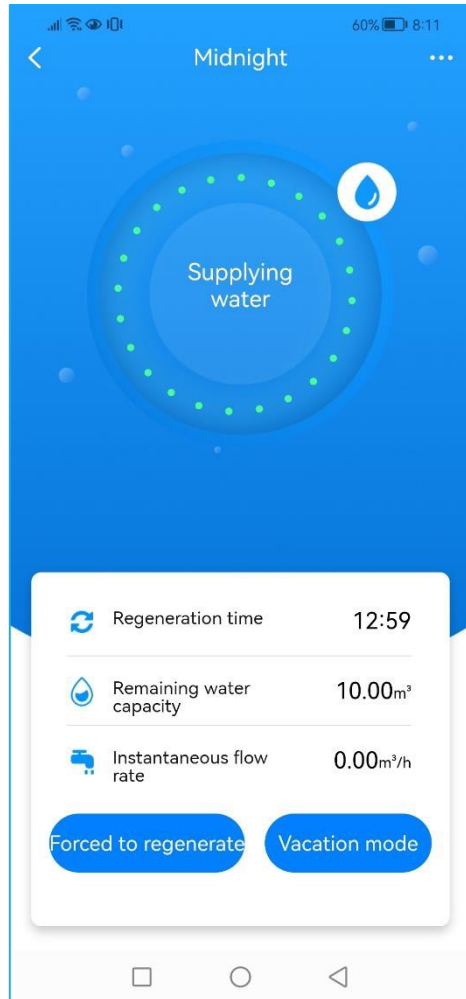

# APLICAȚIE WIFI PENTRU DEDURIZATOR DE APĂ MIDNIGHT

## Controlul și reglarea proceselor capului de control

Scopul principal al aplicației este să verifice și să regleze funcționarea dedurizatorului nostru de apă folosind telefonul nostru.

Vedem întotdeauna pe ecran faza curentă, iar cercul verde animat indică cât timp a mai rămas în faza dată. În tabelul de jos, puteți vedea timpul de regenerare, debitul curent și cantitatea de apă rămasă.