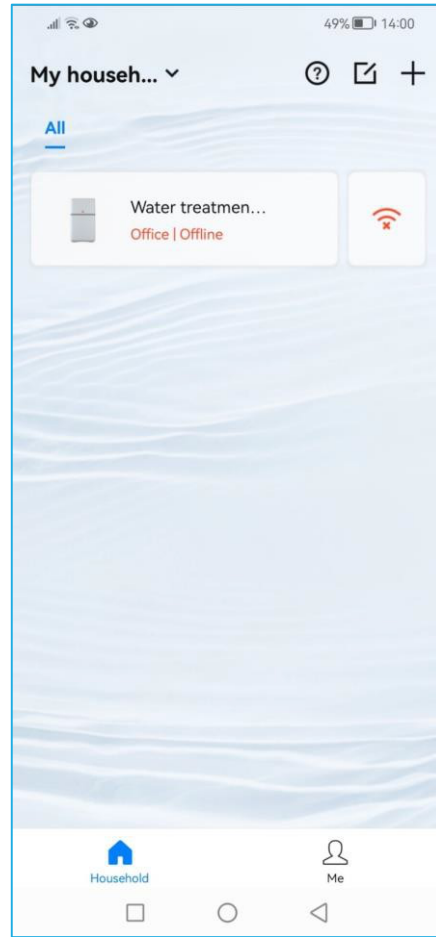

APLICAȚIE WIFI PENTRU DEDURIZATOR DE APĂ MIDNIGHT

Capturile de display