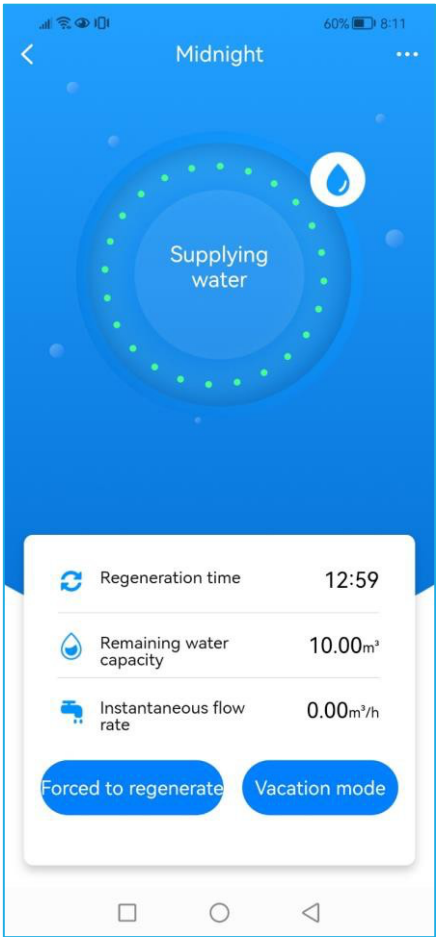

APLICAȚIE WIFI PENTRU DEDURIZATOR DE APĂ MIDNIGHT

Capturile de display