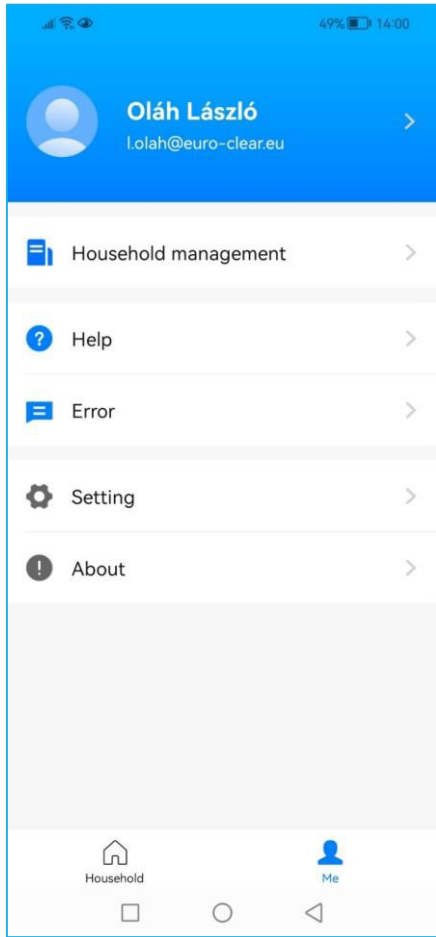

APLICAȚIE WIFI PENTRU DEDURIZATOR DE APĂ MIDNIGHT

Capturile de display